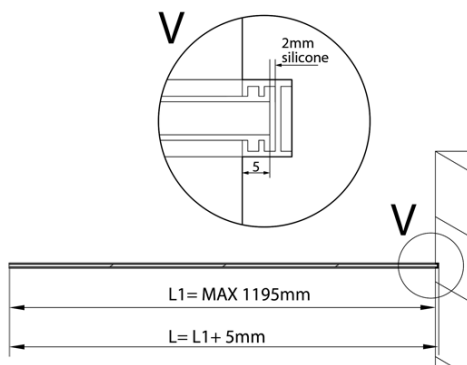

Produktový list

Objednací kód: **AL2812**

ARCHITEX LINE sada pro uchycení skla, podlaha-stěna-strop, max. š. 1200 mm, leštěný hliník

$L1 = \text{MAX } 1195$	$H1 = \text{MAX } 2600$
$L = L1 + 5 = 1200$	$H = H1 - 10 = 2590$