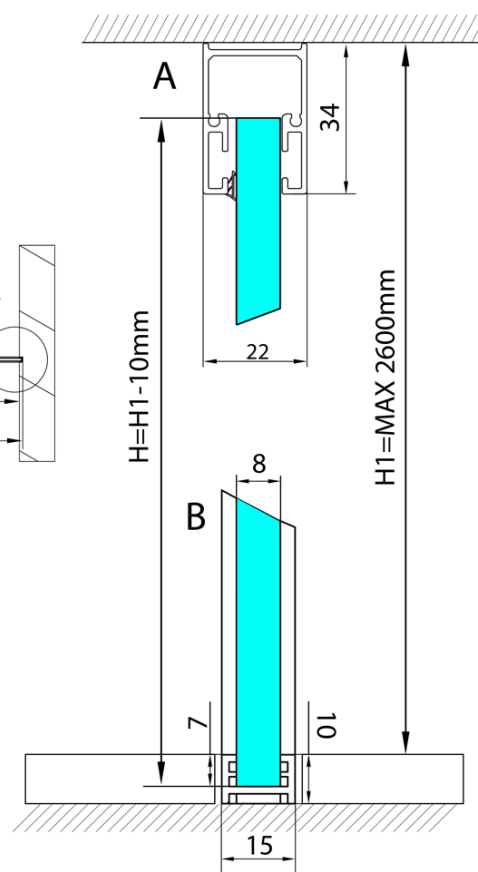

Produktový list

Objednací kód: **AL2812**

ARCHITEX LINE sada pro uchycení skla, podlaha-stěna-strop, max. š. 1200 mm, leštěný hliník

$L1 = \text{MAX } 1195$	$H1 = \text{MAX } 2600$
$L = L1 + 5 = 1200$	$H = H1 - 10 = 2590$