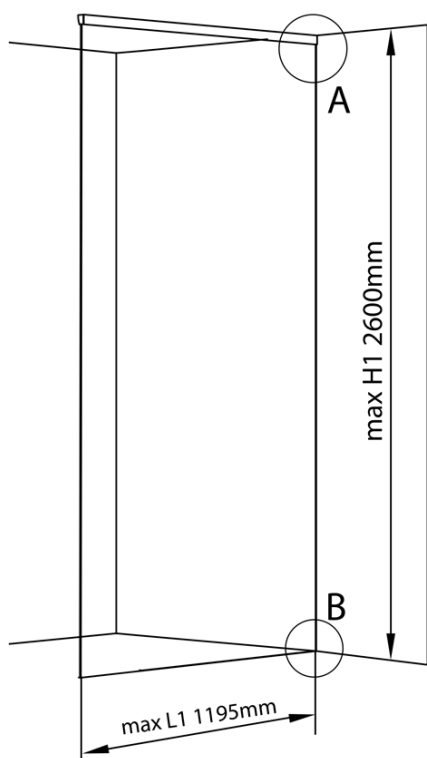

Produktový list

Objednací kód: **AL2812**

ARCHITEX LINE sada pro uchycení skla, podlaha-stěna-strop, max. š. 1200 mm, leštěný hliník

$L1 = \text{MAX } 1195$	$H1 = \text{MAX } 2600$
$L = L1 + 5 = 1200$	$H = H1 - 10 = 2590$